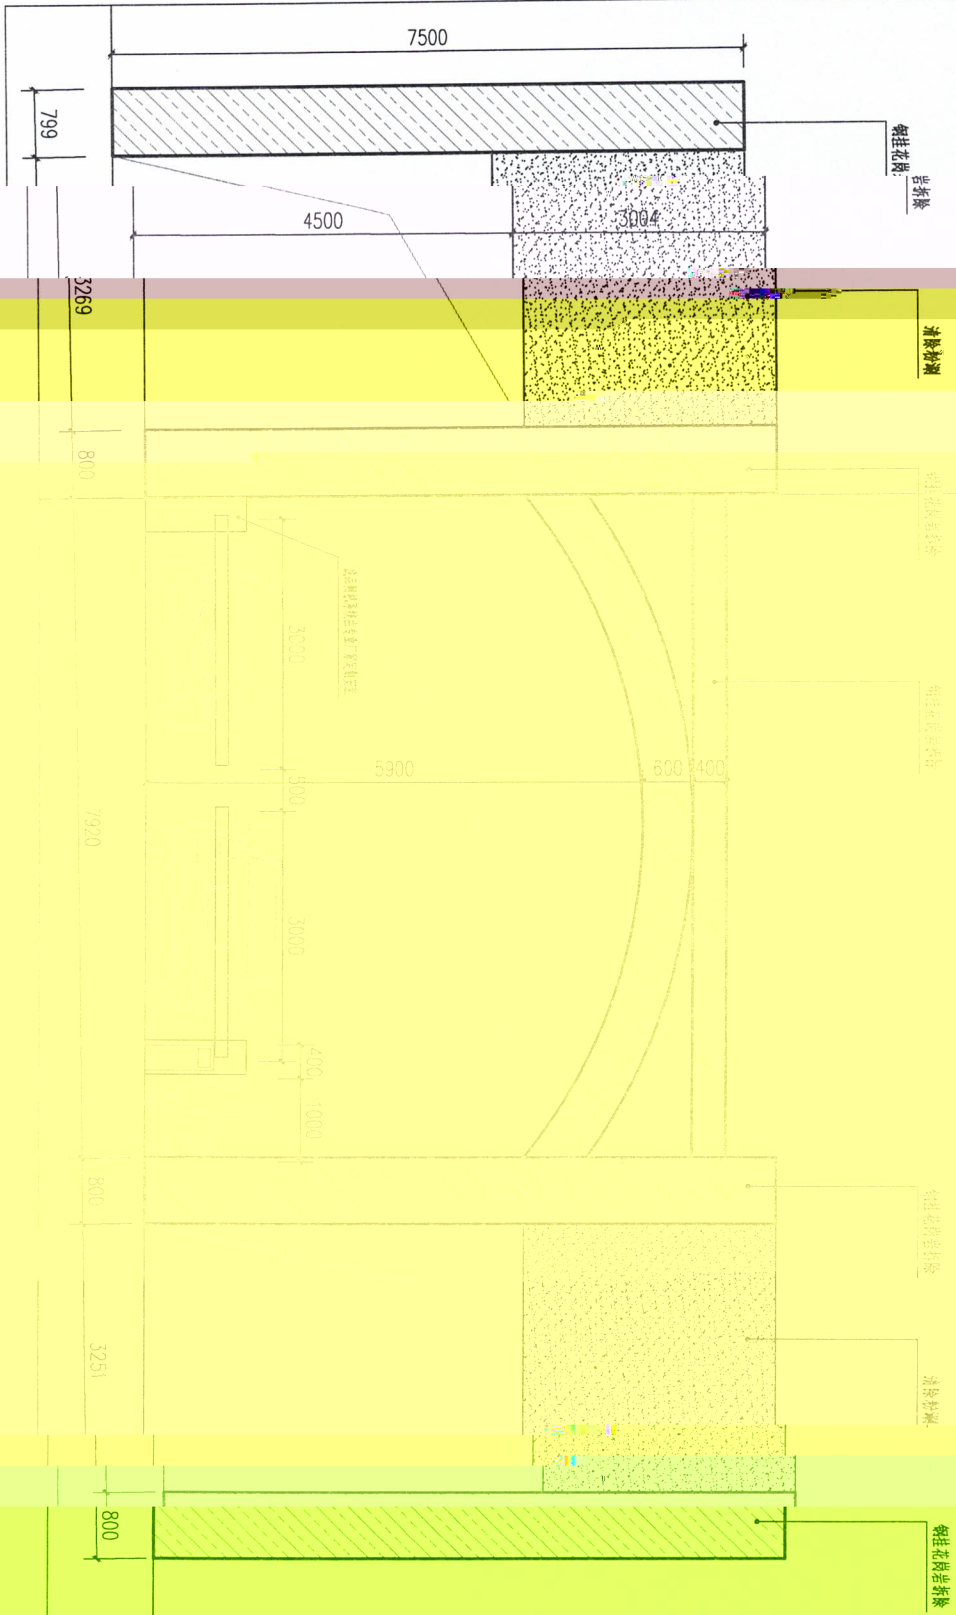

项目名称：萍

序号	物品
1	大门成
2	树脂
3	
4	
5	
6	

项目表

专业	签名	日期	专业	签名	日期

中亿国际设计集团 ZHENGYI INTERNATIONAL DESIGN GROUP		
--	--	--

专业	签名	日期	专业	签名	日期

① 比例 大门改造前立面图

中亿国际设计集团有限公司
ZHONGYI INTERNATIONAL DESIGN GROUP LIMITED

工程名称
单原名称

海宁市湘林经济开发区项目
二期工程

建设单位

设计

设计

大门改造前立面图

日期

海宁市湘林经济开发区街道办事处
图号 LD-6-02